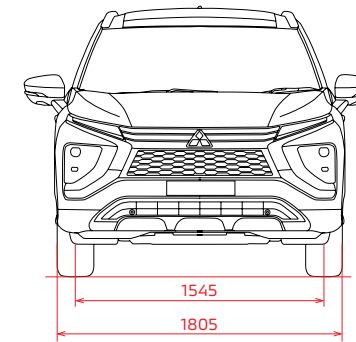

ECLIPSE CROSS
LINE-UP / BODY COLOUR / SEAT MATERIALS

DIMENSIONAL VIEWS

الأبعاد

جميع القياسات بالمليمتر
All measurements in millimeters

إكلipsis كروس
المواصفات الفنية \ الأبعاد

ECLIPSE CROSS
TECHNICAL SPECIFICATIONS / DIMENSIONAL VIEWS