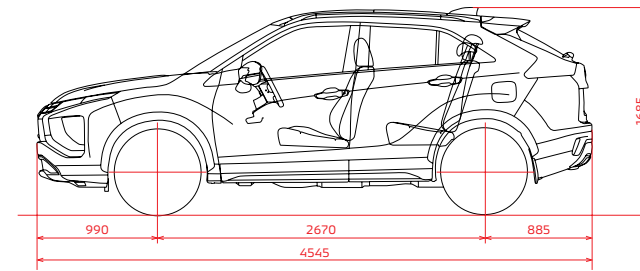

ECLIPSE CROSS
LINE-UP / BODY COLOUR / SEAT MATERIALS

DIMENSIONAL VIEWS

الأبعاد

جميع القياسات بالمليمتر
All measurements in millimeters

إكلipsis كروس
المواصفات الفنية \ الأبعاد

ECLIPSE CROSS
TECHNICAL SPECIFICATIONS / DIMENSIONAL VIEWS