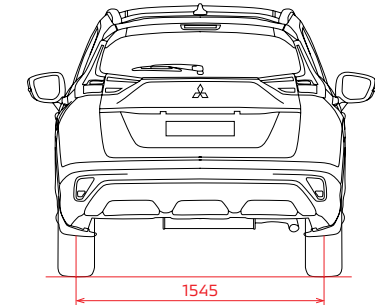

ECLIPSE CROSS
LINE-UP / BODY COLOUR / SEAT MATERIALS

DIMENSIONAL VIEWS

الأبعاد

جميع القياسات بالمليمتر
All measurements in millimeters

إكلipsis كروس
المواصفات الفنية \ الأبعاد

ECLIPSE CROSS
TECHNICAL SPECIFICATIONS / DIMENSIONAL VIEWS