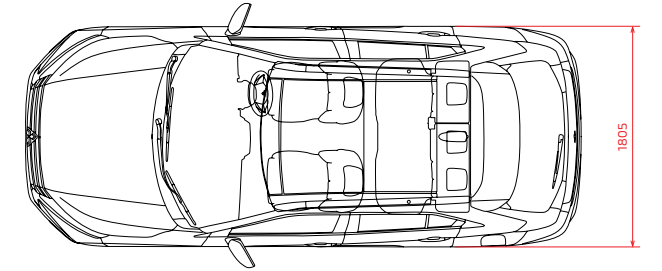

ECLIPSE CROSS
LINE-UP / BODY COLOUR / SEAT MATERIALS

DIMENSIONAL VIEWS

الأبعاد

جميع القياسات بالمليمتر
All measurements in millimeters

إكلipsis كروس
المواصفات الفنية \ الأبعاد

ECLIPSE CROSS
TECHNICAL SPECIFICATIONS / DIMENSIONAL VIEWS